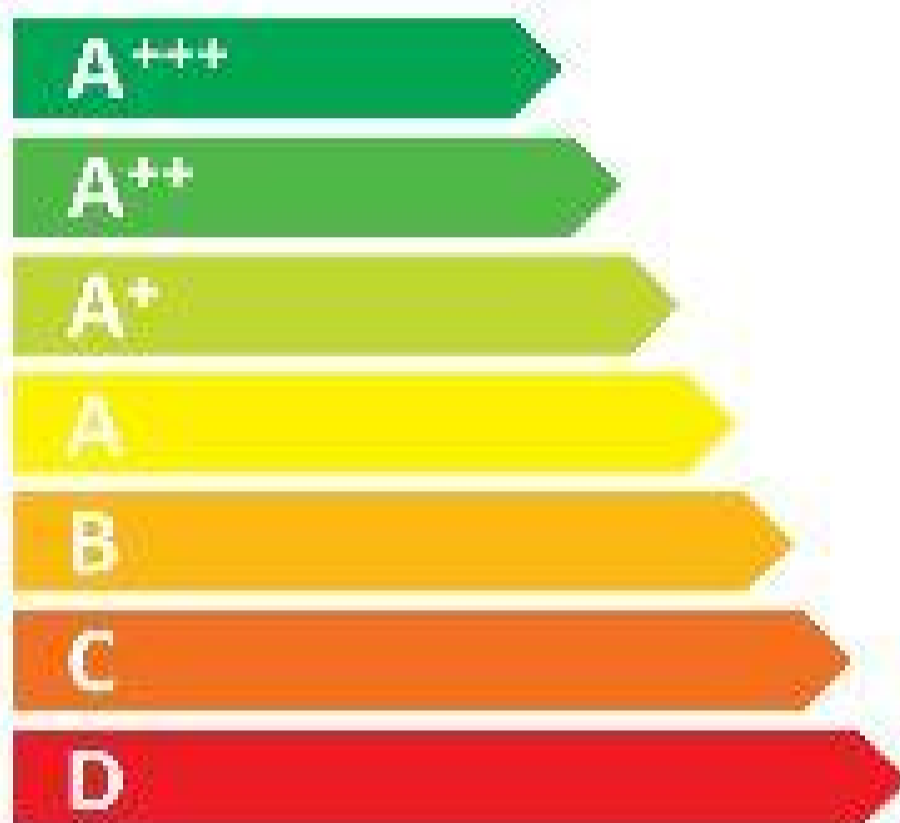

ENERG

енергия · ενεργεια

Y

IJA

IE

IA

Miele

G 4203 SCi Active